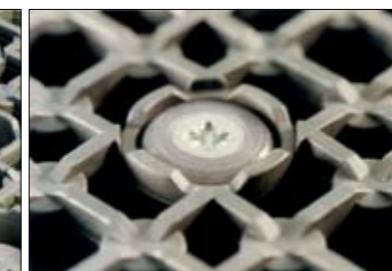

Matto koostuu 150mm x 150mm elementeistä, jotka on liitetty toisiinsa patentoidulla kiinnitysmekanismilla, joka tekee saumoista lähes näkymättömät. Elementtien saumojen näkymättömyys takaa edustavan ja siistin lopputuloksen. Elementit kiinnittyvät toisiinsa kaikilta reunoilta, eikä mattoon jää avoimia saumoja. Elementtien kiinnitysmekanismi ei vaadi mitään erityisiä työkaluja ja näin ollen vaurioituneen maton korjaaminen on erityisen helppoa.

Maton pohjan vesiurat mahdollistavat kosteuden vapaan liikkumisen, jolloin kosteus ei jää seisomaan maton kuvioihin.

Mikäli matolle ei ole saatavilla syvennyksiä, voidaan maton paikallaan pysyminen varmistaa sitä varten suunnitelluilla ankkureilla.

Symmetrinen kuviointi takaa tehokkuuden kulkusuunnasta riippumatta.

Matto voidaan tarvittaessa ankkuroida paikalleen.

Matto voidaan helposti leikata kaikkiin muotoihin.

Maton pinta-asennuksessa voidaan käyttää myös viistelistää.